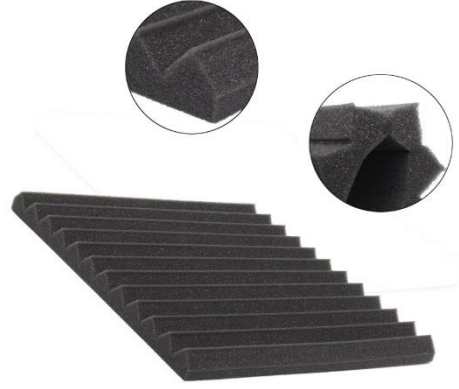

YUMURTA SÜNGER

YUMURTA SÜNGER

KOLAY MONTAJ İMKANI
AKUSTİK SES VE ISI YALITIM ÖZELLİKLİ PANEL SERİSİ
STÜDYO VE KÜÇÜK HACİMLİ ALANLAR İÇİN KULLANIŞLI

EGG SPONGE

EASY ASSEMBLY POSSIBILITY
PANEL SERIES WITH ACOUSTIC SOUND AND HEAT INSULATION
USEFUL FOR STUDIOS AND SMALL SPACES